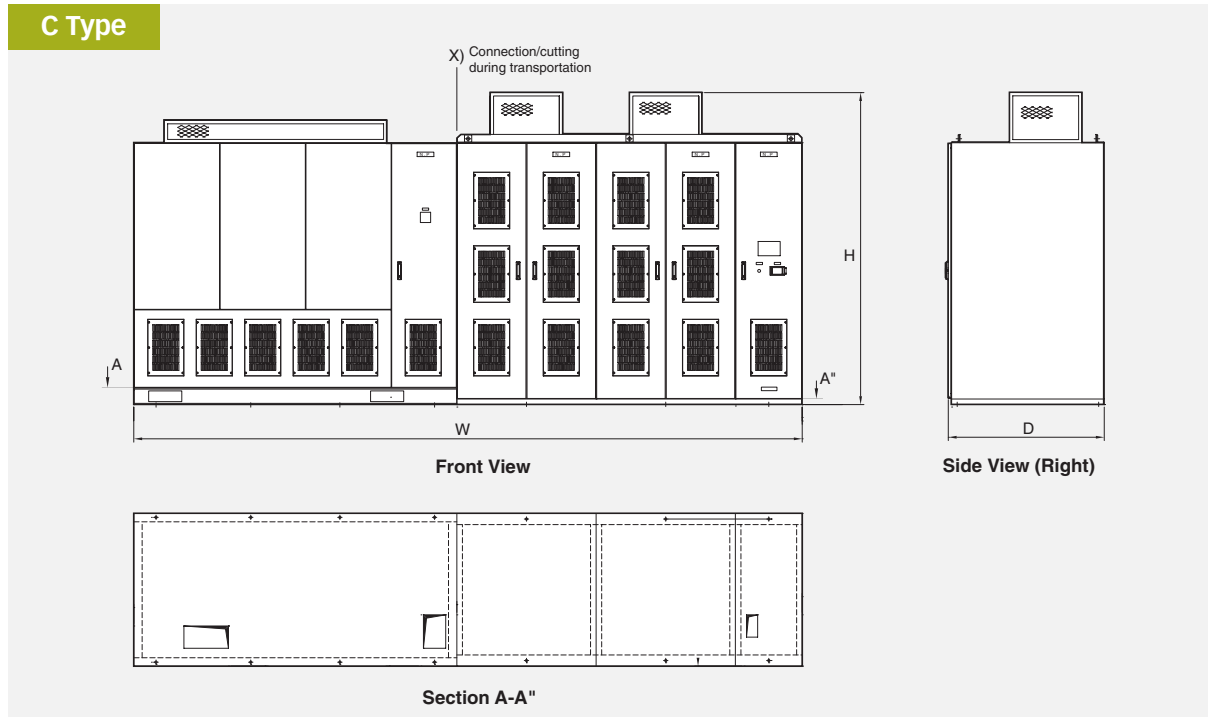

### A Type

Front View

Side View (Right)

Section A-A''

### B Type

Front View

Side View (Right)

Section A-A''

### C Type

Voltage (V)	Capacity (kVA)	Type	W (mm)	D (mm)	H (mm)	Weight (Approx) (kg)
3300	200	A	2000	2800	1100	2,700
	300	A	2000	2800	1100	3,000
	400	A	2400	2800	1100	3,400
	500	A	2400	2800	1100	3,600
	600	B	3300	2800	1100	4,300
	750	B	3300	2800	1100	4,600
	1000	B	3600	2800	1200	5,200
	1250	B	3600	2800	1200	5,600
	1500	B	3800	2800	1400	6,300
	1750	B	3800	2800	1400	6,800
	2000	B	3900	2800	1400	7,500
	2250	B	3900	2800	1400	8,000
6600	400	B	3200	2800	1100	4,400
	600	B	3200	2800	1100	5,000
	800	B	3900	2800	1100	5,700
	1000	B	3900	2800	1100	6,000
	1200	C	4900	2800	1100	6,800
	1500	C	4900	2800	1100	7,300
	2000	C	5100	2800	1200	8,500
	2500	C	5100	2800	1200	9,000
	3000	C	5200	2800	1400	10,000
	3500	C	5700	2800	1400	11,000
	4000	C	5900	2800	1400	13,000
	4500	C	6000	2800	1400	13,500