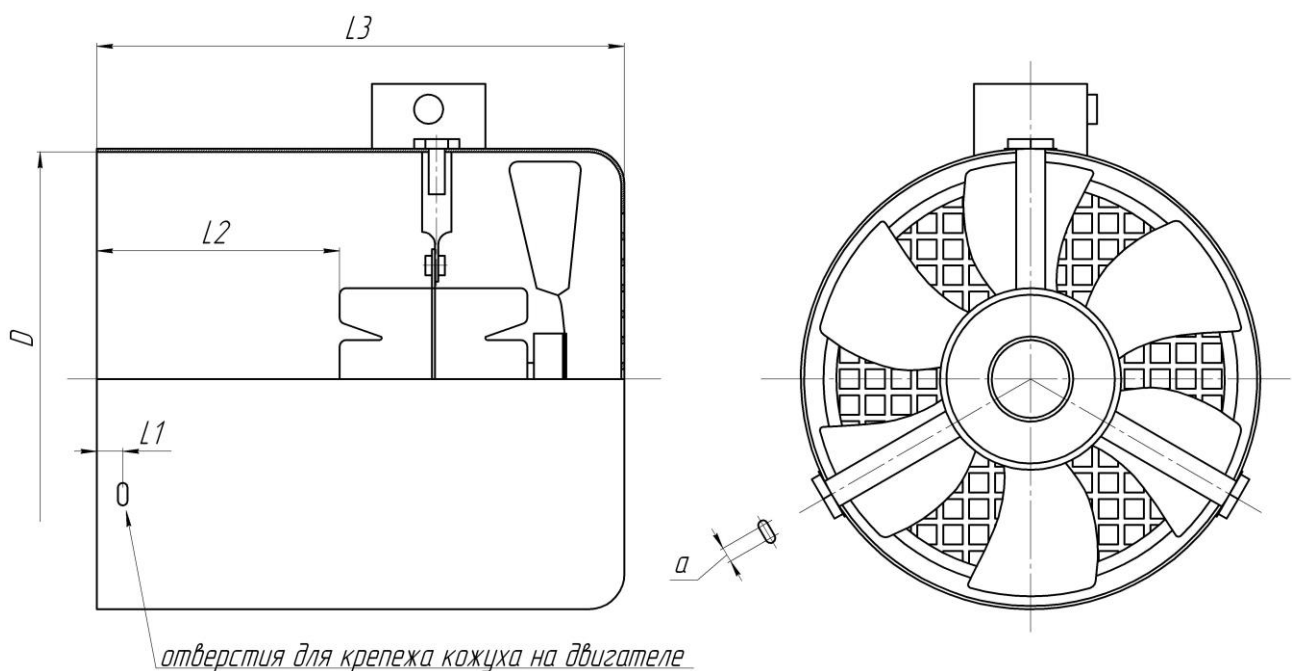

## Независимая вентиляция

Для охлаждения двигателей габаритов от 63 до 315, общепромышленных и с тормозом.

Напряжение питания 220 В, 380В, 50 Гц.

Класс защиты IP55.

Крепежных отверстий 7: 3x120° + 4x90°

Модель	Размеры, мм					Напряжение питания	Скорость, об/мин
	D	L1	L2	L3	a		
IV63A-1	123	6	75	162	4	220 В, 1 фаза	2800
IV71A-1	140	8	75	162	4		2800
IV80A-1	158	10	90	177	4		2800
IV90A-1	176	12	110	197	4		2800
IV100A-3	194	15	145	245	5	380 В, 3 фазы	2800
IV112A-3	220	17	145	245	5		2800
IV132A-3	259	17	165	280	5		1400
IV160A-3	310	20	202	325	5		1400
IV180A-3	352	35	220	354	5		1400
IV200A-3	393	40	230	383	6		1400
IV225A-3	443	45	180	323	6		1400
IV250A-3	482	55	198	343	6		1400
IV280A-3	546	65	207	397	9	1400	
IV315A-3	614	75	215	405	9	1400	