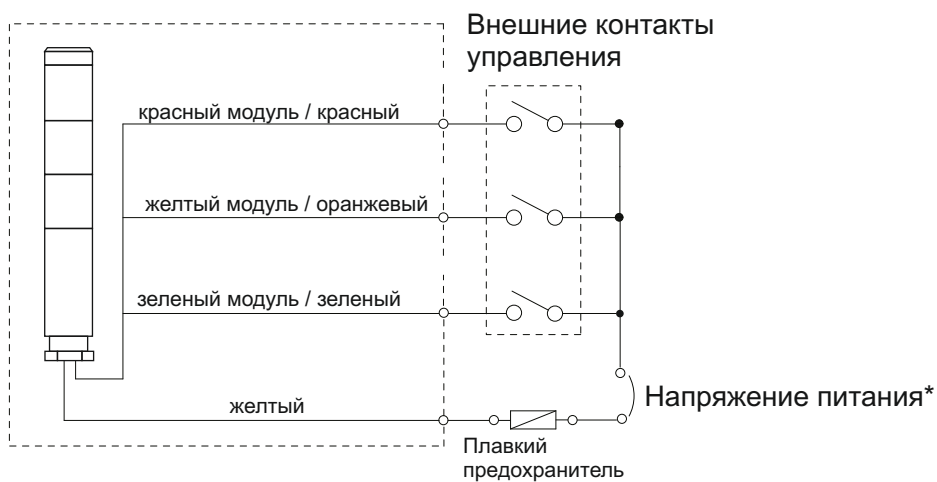

Электрическое соединение

*Соблюдение полярности при использовании 24VDC не требуется.