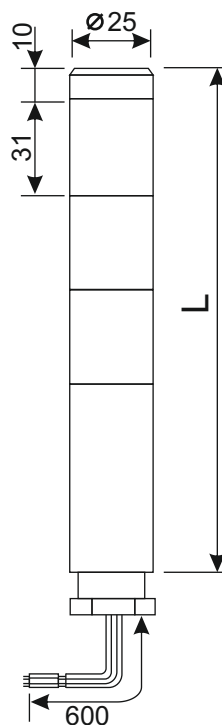

## Светодиодная сигнальная колонна диаметром 25 мм

Светосигнальные колонны - это устройства, позволяющие контролировать технологические процессы на производствах с помощью световой и звуковой индикации. Идеально подходят для автоматизации производства и многих других областей применения благодаря экономичности (энергосбережению) и отсутствием необходимости в техническом обслуживании.

### Технические характеристики

Напряжение питания	Переменный/Постоянный ток: 24В +/-10%
Потребляемый ток	Светодиодный модуль: 25мА
Режим работы	Постоянное свечение
Класс защиты корпуса	IP 54
Виброустойчивость	0,75 мм при 10-55 Гц
Температура окружающей среды	-10...+50 <sup>0</sup> С
Температура хранения	-40...+70 <sup>0</sup> С
Влажность	45...85% относительной влажности
Общий вес	прибл. 0,13 кг. (для 3-х модульной)

### Размеры

L (мм)= 168 - три цвета  
137 - два цвета  
106 - один цвет

# TL 25 - 024 - RYG

\*Доступно для заказа только:

- 3 модуля (цвет: красный, желтый, зеленый)
- 2 модуля (цвет: красный, желтый или красный, зеленый или желтый, зеленый)
- 1 модуль (цвет: красный или желтый или зеленый)