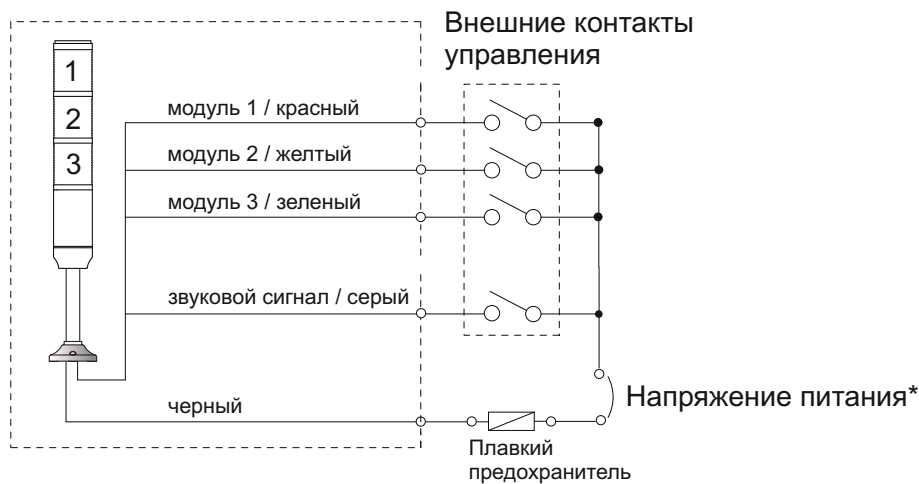

Размеры

Кодообразование

TL 56 B - 220 - RYG

*Доступны для заказа только 2-х модульные (цвет: красный, желтый или красный, зеленый) и 3-х модульные (цвет: красный, желтый, зеленый)

Электрическое соединение