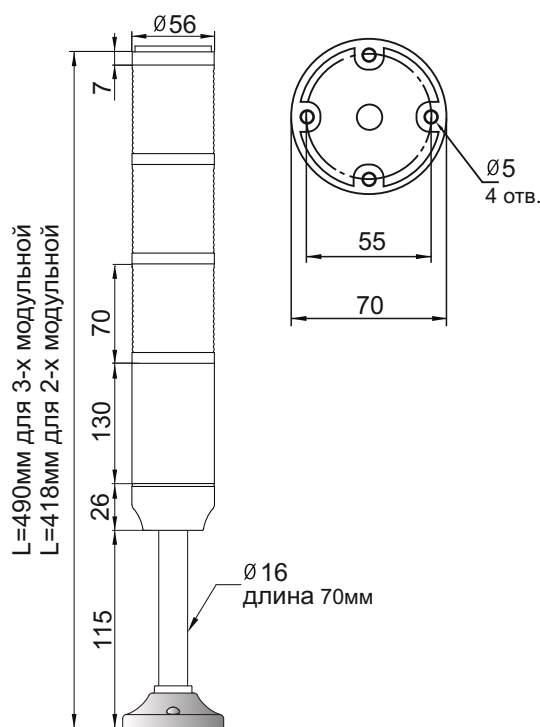

Размеры

Кодообразование

TL 56 B - 220 - RYG

*Доступны для заказа только 2-х модульные (цвет: красный, желтый или красный, зеленый) и 3-х модульные (цвет: красный, желтый, зеленый)

Электрическое соединение